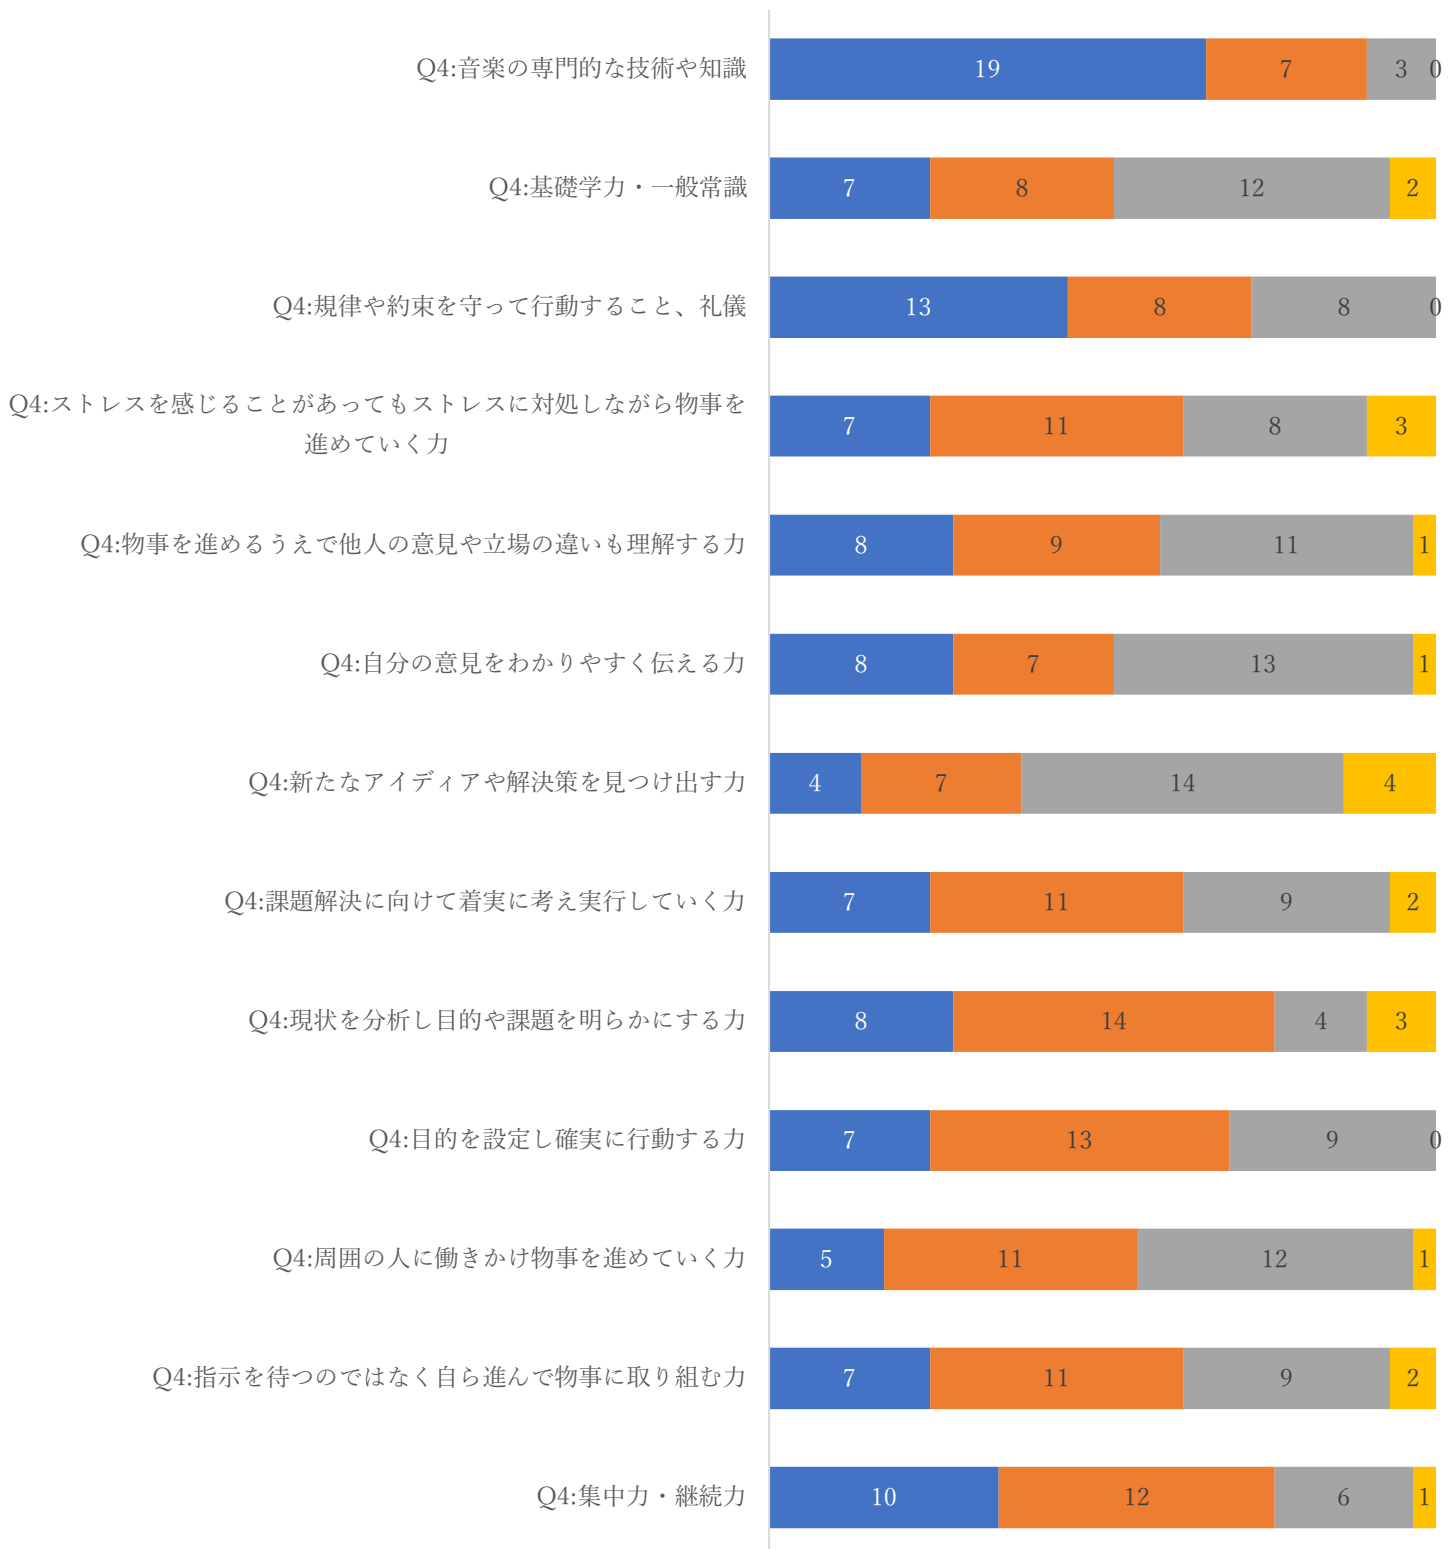

Q4：働く上での能力を本学卒業生と他学の卒業生とで比較したとき、本学卒業生はどのレベルに当てはまりますか。

■ 優れている ■ やや優れている ■ 普通 ■ やや不足している