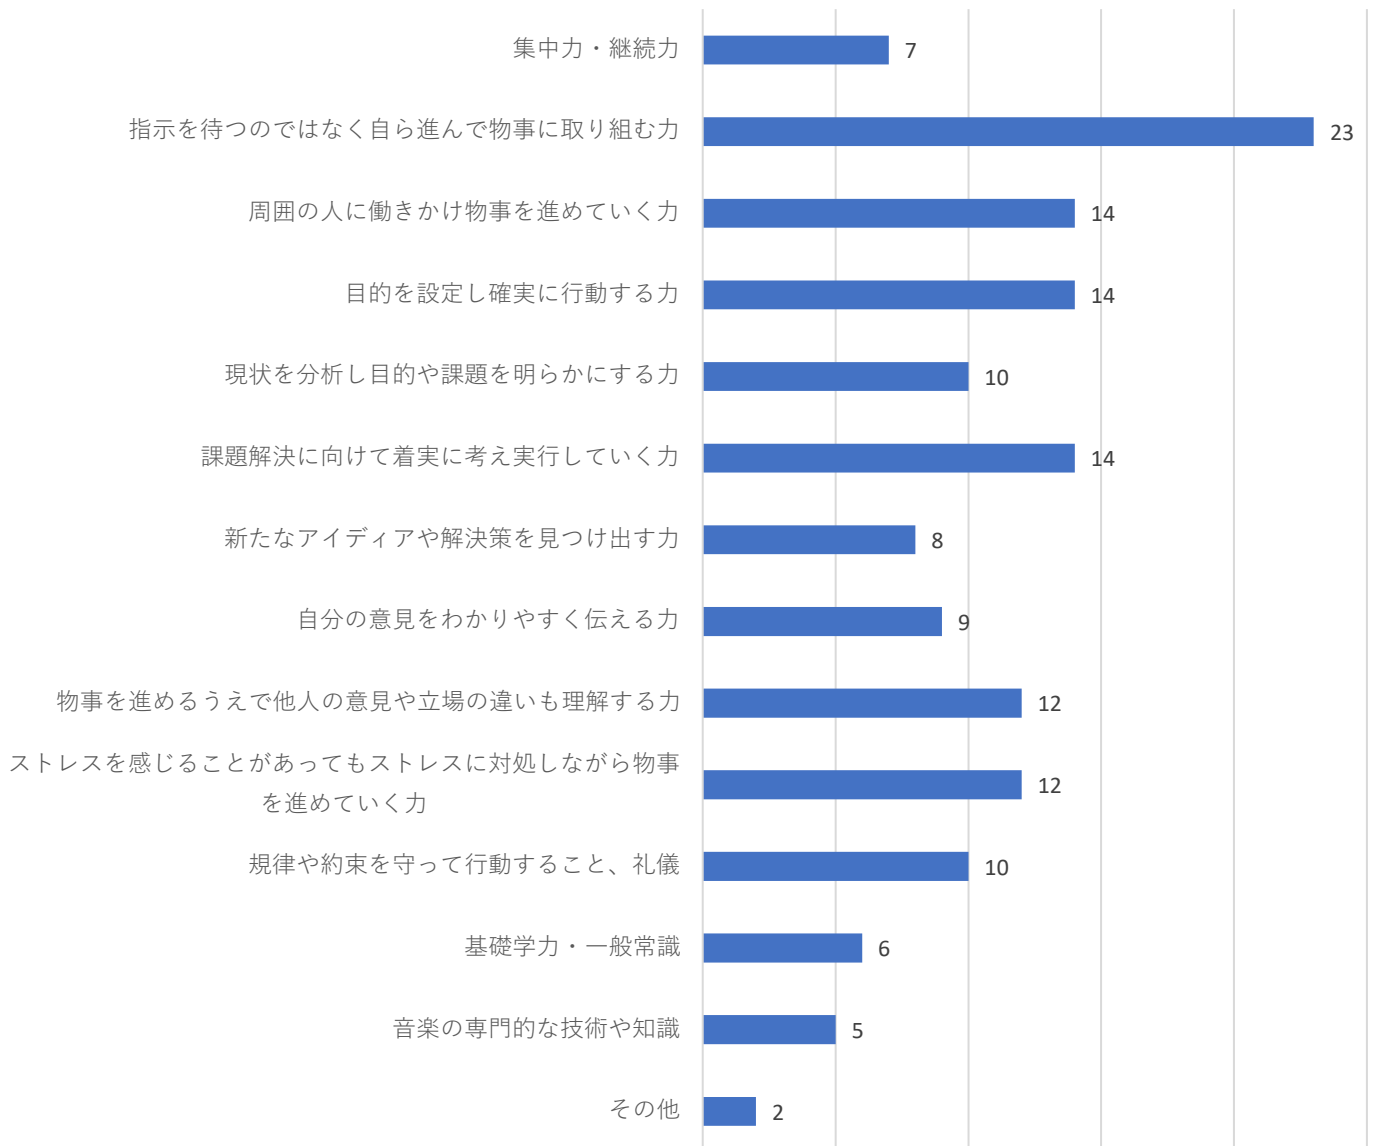

Q2.本学卒業生を対象にしている募集職種で当てはまる選択肢をお教えてください。（複数回答可）

事務	5
営業	10
販売	7
幼稚園教諭・保育士・教員	8
製造技術者	0
音楽講師	2
演奏者	1
サウンドクリエイター	0
ブライダルコーディネーター	1
SE	3
その他	8

カスタマーサービス融資担当、預金窓口（テラー）担当、アシスタントディレクター融資担当、
預金窓口（テラー）担当総務、学童指導員、映像オペレーター、グラウンドスタッフ、介護職

Q3. 【必須】 採用時、本学卒業生に対し、期待されたことは何ですか。（複数回答可）