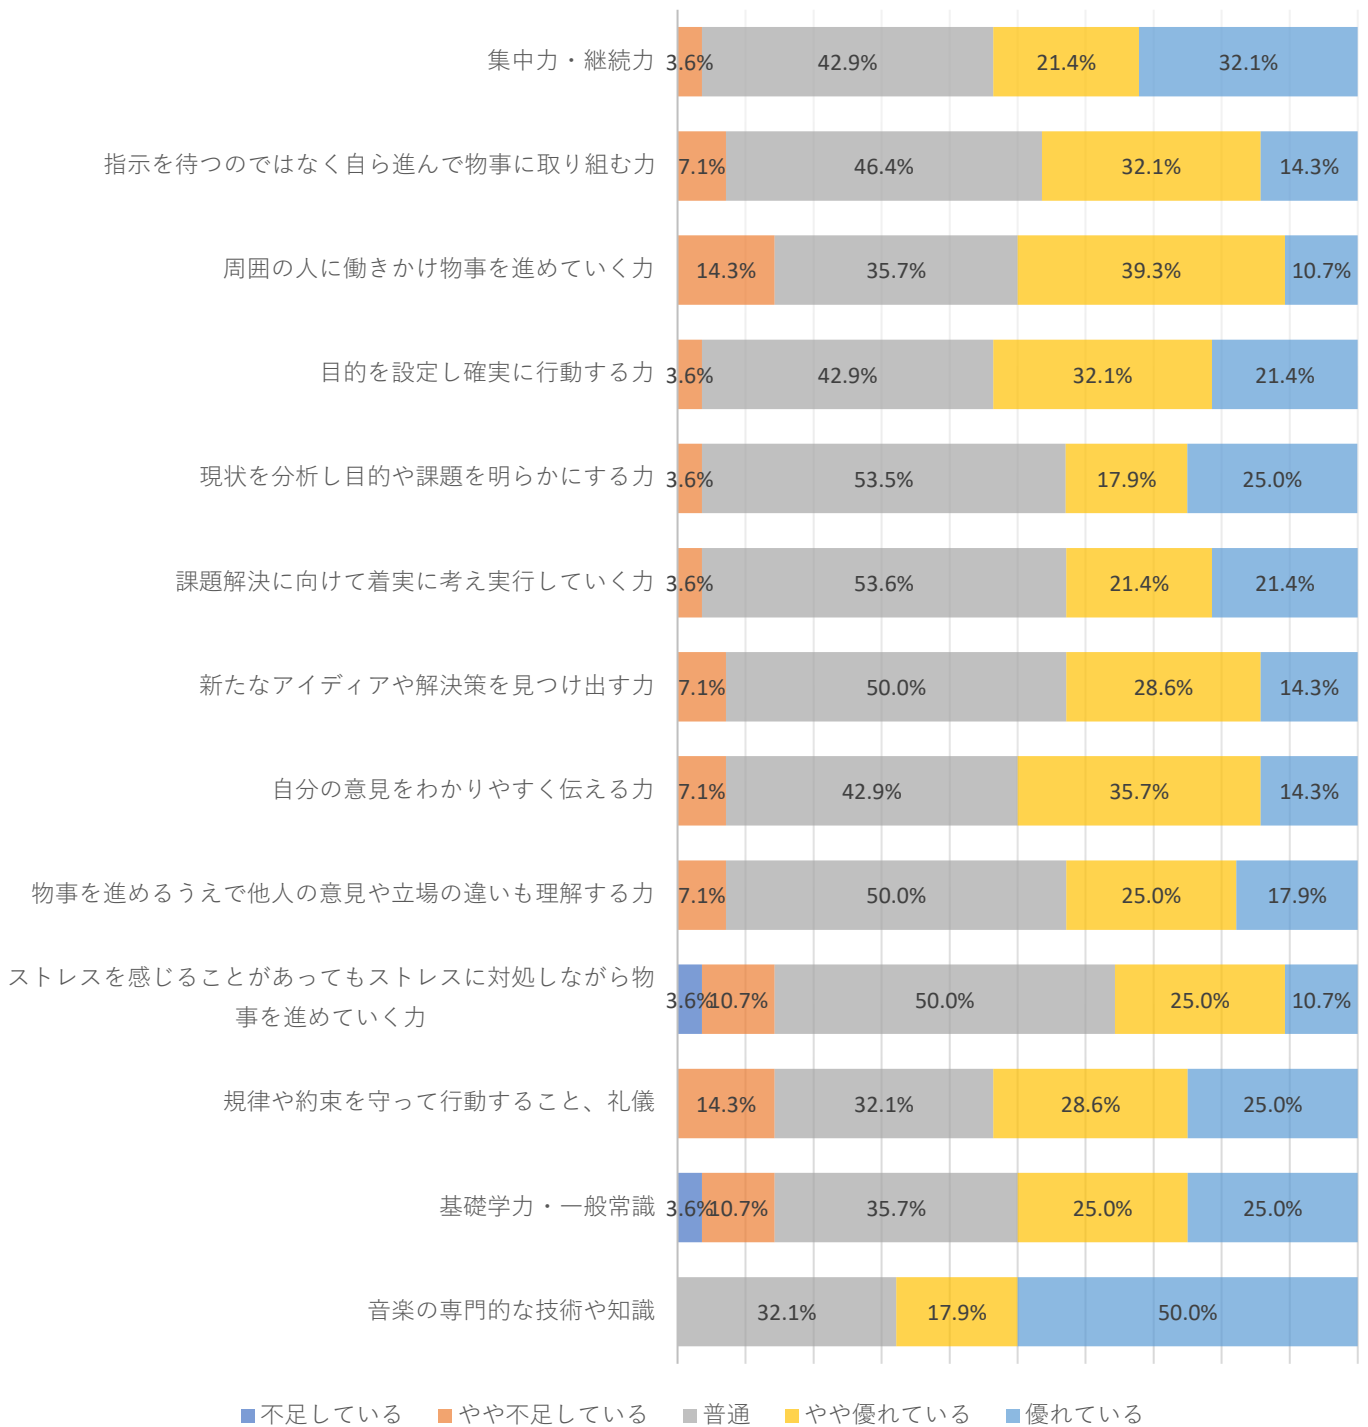

Q4. 【必須】 働く上での能力を本学卒業生と他学の卒業生とで比較したとき、本学卒業生はどのレベルに当てはまりますか。