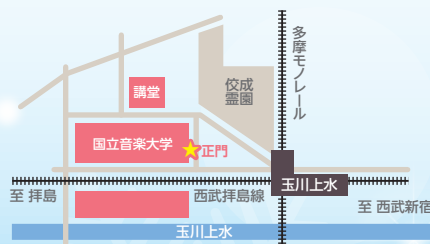

国立音楽大学
広報センター

〒190-8520 東京都立川市柏町 5-5-1
TEL. 042-535-9500 E-mail pr@kunitachi.ac.jp
<https://www.kunitachi.ac.jp/>
お問い合わせは 平日 9:00～17:00