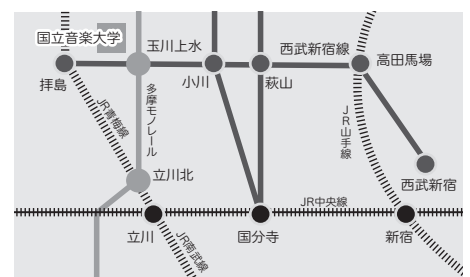

西武新宿(拝島)線/多摩モノレール「玉川上水」駅下車 西武線線路沿い徒歩7分