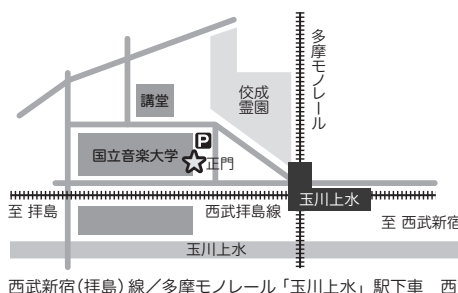

西武新宿(拝島)線/多摩モノレール「玉川上水」駅下車 西武線線路沿い徒歩7分