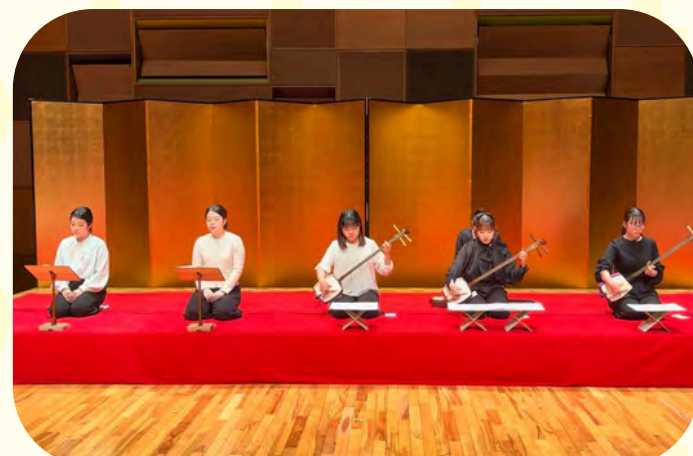

日本伝統音楽コース

修了演奏会

12月11日(木)

18時00分開場 18時15分開演

6号館110スタジオ

入場無料

雅楽

箏曲

長唄

曲目

- ・太食調
- ・合歡塩
- ・還城楽

調子

- ・千鳥の曲
- ・瀬音
- ・水面

- ・五郎時致
- ・鏡獅子

国立音楽大学

〒190-8520 東京都立川市柏町5-5-1

Access

西武線・多摩モノレール
玉川上水駅下車より
徒歩7分

100th Anniversary
No. LWV / C || 2026

国立音楽大学創立100周年記念事業